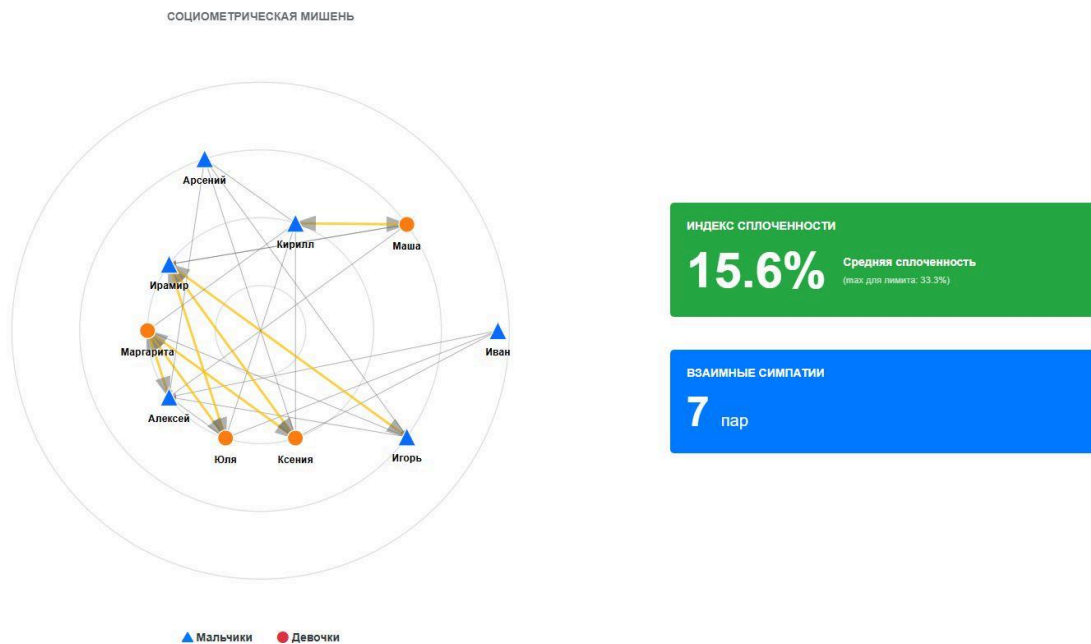

Готовый аналитический отчет со всеми графиками и таблицами можно сразу **скачать в формате PDF**.

Кому будет полезен этот инструмент?

- **Практикующим психологам:** для автоматизации плановой диагностики в школах и колледжах.
- **Классным руководителям:** для оперативного мониторинга микроклимата и выявления «изолированных» детей.
- **HR-менеджерам:** для глубокого анализа структуры малых групп в бизнес-среде.

Заключение: будущее за автоматизацией

Бесконечная рутина с бланками и циркулем изматывает специалиста и лишает его времени на живую работу с людьми. Мы создали этот сервис, чтобы вы могли сосредоточиться на **психологической помощи**, а всю математику и графику оставили профессиональному алгоритму.

Экономьте свое время — используйте современную социометрию на psytesty.com

Полная интерактивная версия с тестами доступна по ссылке: [Посмотреть на сайте](#)