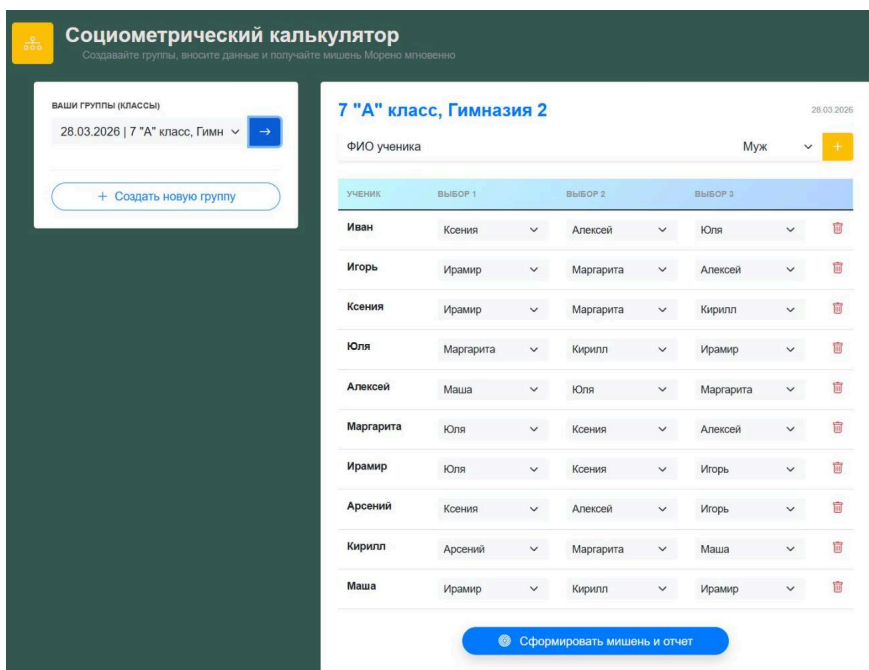

```
<a href="https://psytesty.com/Sociometria">
```

class="btn btn-lg fw-bold rounded-pill px-4 shadow-sm text-uppercase w-100 w-md-auto" style="background-color: #365952; color: white; font-size: 0.9rem; border: none;">

Запустить <i class="bi bi-magic ms-1"></i>

</a>

</div>

</div>

</div>

**Социометрия** — признанный «золотой стандарт» диагностики межличностных отношений в коллективе. Это классическая методика, позволяющая ювелирно изучить симпатии и антипатии внутри класса. Однако на практике её использование часто становится для специалиста-психолога настоящим испытанием.

## Решение: Социометрический калькулятор

Чтобы избавить специалистов от рутины, мы разработали интеллектуальный сервис — **социометрия онлайн**. Теперь достаточно просто ввести список группы и выборы учащихся. Программа мгновенно выполнит все расчеты, определит социометрические статусы, построит корректную мишень Морено со всеми связями и сформирует итоговую социоматрицу.